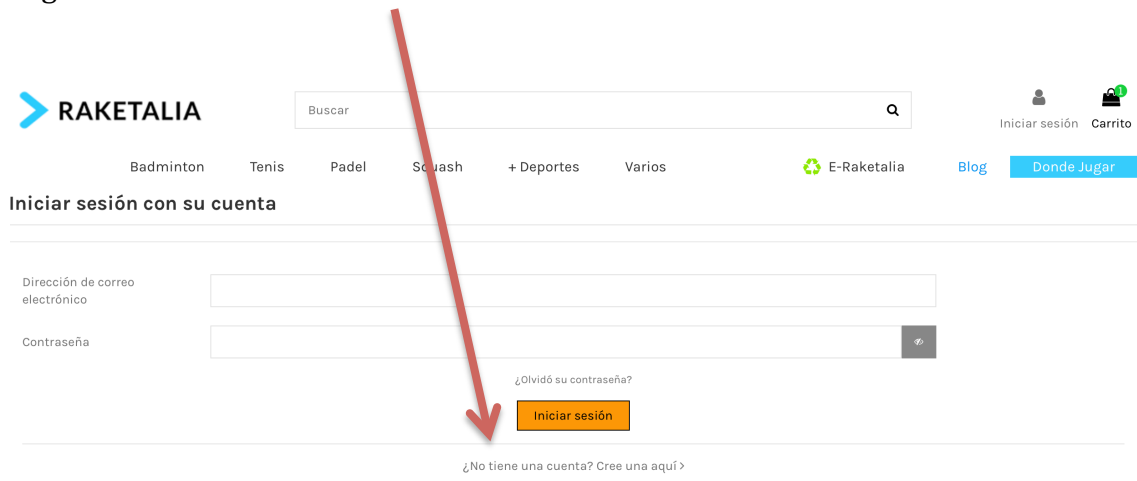

1º Cree una cuenta en www.raketalia.com

haga clic en iniciar sesión

Seguidamente en crear nueva cuenta

A continuación rellene sus datos personales. (más adelante solicitará los datos del club)

RAKETALIA RENTAS Padel Squash + Deportes VARIOS E-Raketalia Blog Donde jugar