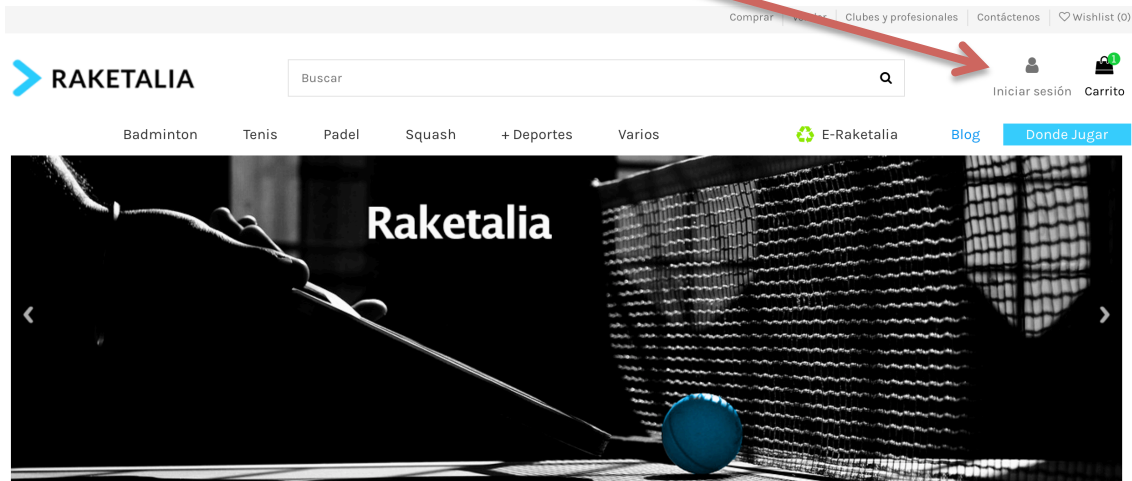

1º Cree una cuenta en www.raketalia.com

haga clic en iniciar sesión

Seguidamente en crear nueva cuenta

A continuación rellene sus datos personales. (más adelante solicitará los datos del club)

RAKETALIA RENTAS Padel Squash + Deportes VARIOS E-Raketalia Blog Donde jugar